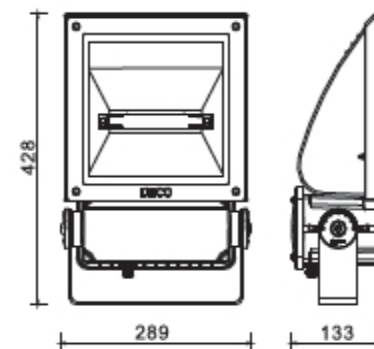

WEBB DECO Lighting Specification

灯具技术规格书

www.webbdecolighting.com

产品型号:

30. 0865

基本参数:

- 材质: 灯体: ADC12压铸铝合金
反射器: 99.99%高纯度阳极氧化铝
出光玻璃: 4mm强化安全玻璃
密封圈: 耐老化耐水蒸气胶圈
紧固件: 304#不锈钢螺丝
- 表面处理: DuPont2层氟碳喷涂或环氧聚酯粉喷涂
- 输入电压: AC220V 50Hz;
- 光源寿命: ≥9000小时;
- 防护等级: IP65, I类绝缘, ∇
- 引出线: 灯具出线1.1m, 3×1mm²电缆线
- 环境温度: (-30°C, +45°C)
- 内箱尺寸:
- 外箱尺寸:

灯具尺寸图:

A: 30.0865非对称灯具尺寸图

B: 30.0865A对称灯具尺寸图

配光曲线图:

灯具技术规格书

www.webbdecolighting.com

产品型号说明:

30	0865	*	*
灯具种类	模具型号	光源代码	光束角
30: 投光灯		1: HIT 35W-G8.5 11: HIT-DE 70W-R×7S 12: HIT-DE 150W-R×7S 4: HST 70W-E27	A: 对称出光

灯具参数:

产品型号	光源	色温	灯头	光束角	光通量	灯具重量	包装毛重	图号
30.0865.1	HIT 35W	3000K/4200K	G8.5	非对称出光	3300lm	8.3kg		A
30.0865.11	HIT-DE 70W	3000K/4200K	R×7S	非对称出光	6600lm	8.3kg		A
30.0865.12	HIT-DE 150W	3000K/4200K	R×7S	非对称出光	12700lm	8.7kg		A
30.0865.4	HST 70W	2000K	E27	非对称出光	6500lm	8.3kg		A
30.0865.1A	HIT 35W	3000K/4200K	G8.5	对称出光	3300lm	8.3kg		B
30.0865.11A	HIT-DE 70W	3000K/4200K	R×7S	对称出光	6600lm	8.3kg		B
30.0865.12A	HIT-DE 150W	3000K/4200K	R×7S	对称出光	12700lm	8.7kg		B
30.0865.4A	HST 70W	2000K	E27	对称出光	6500lm	8.3kg		B