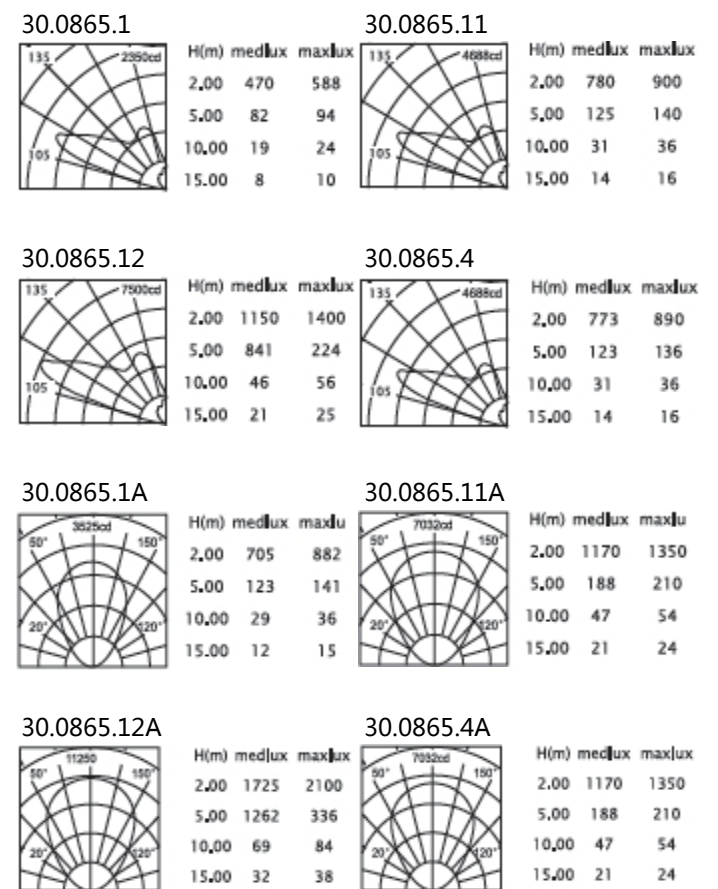

WEBB DECO Lighting Specification

灯具技术规格书

www.webbdecolighting.com

产品型号:

30. 0865

基本参数:

- 材质: 灯体: ADC12压铸铝合金
反射器: 99.99%高纯度阳极氧化铝
出光玻璃: 4mm强化安全玻璃
密封圈: 耐老化耐水蒸气胶圈
紧固件: 304#不锈钢螺丝
- 表面处理: DuPont2层氟碳喷涂或环氧聚酯粉喷涂
- 输入电压: AC220V 50Hz;
- 光源寿命: ≥9000小时;
- 防护等级: IP65, I类绝缘, ∇
- 引出线: 灯具出线1.1m, 3×1mm²电缆线
- 环境温度: (-30°C, +45°C)
- 内箱尺寸:
- 外箱尺寸:

灯具尺寸图:

A: 30.0865非对称灯具尺寸图

B: 30.0865A对称灯具尺寸图

配光曲线图:

灯具技术规格书

www.webbdecolighting.com

产品型号说明:

30	0865	*	*
灯具种类	模具型号	光源代码	光束角
30: 投光灯		1: HIT 35W-G8.5 11: HIT-DE 70W-R×7S 12: HIT-DE 150W-R×7S 4: HST 70W-E27	A: 对称出光

灯具参数:

产品型号	光源	色温	灯头	光束角	光通量	灯具重量	包装毛重	图号
30.0865.1	HIT 35W	3000K/4200K	G8.5	非对称出光	3300lm	8.3kg		A
30.0865.11	HIT-DE 70W	3000K/4200K	R×7S	非对称出光	6600lm	8.3kg		A
30.0865.12	HIT-DE 150W	3000K/4200K	R×7S	非对称出光	12700lm	8.7kg		A
30.0865.4	HST 70W	2000K	E27	非对称出光	6500lm	8.3kg		A
30.0865.1A	HIT 35W	3000K/4200K	G8.5	对称出光	3300lm	8.3kg		B
30.0865.11A	HIT-DE 70W	3000K/4200K	R×7S	对称出光	6600lm	8.3kg		B
30.0865.12A	HIT-DE 150W	3000K/4200K	R×7S	对称出光	12700lm	8.7kg		B
30.0865.4A	HST 70W	2000K	E27	对称出光	6500lm	8.3kg		B