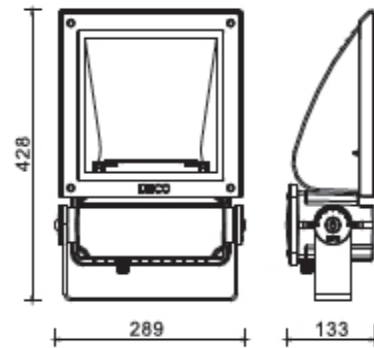

WEBB DECO Lighting Specification

灯具技术规格书

www.webbdecolighting.com

产品型号:

30. 0865

基本参数:

- 材质: 灯体: ADC12压铸铝合金
反射器: 99.99%高纯度阳极氧化铝
出光玻璃: 4mm强化安全玻璃
密封圈: 耐老化耐水蒸气胶圈
紧固件: 304#不锈钢螺丝
- 表面处理: DuPont2层氟碳喷涂或环氧聚酯粉喷涂
- 输入电压: AC220V 50Hz;
- 光源寿命: ≥9000小时;
- 防护等级: IP65, I类绝缘, ∇
- 引出线: 灯具出线1.1m, 3×1mm²电缆线
- 环境温度: (-30°C, +45°C)
- 内箱尺寸:
- 外箱尺寸:

灯具尺寸图:

A: 30.0865非对称灯具尺寸图

B: 30.0865A对称灯具尺寸图

配光曲线图:

灯具技术规格书

www.webbdecolighting.com

产品型号说明:

30	0865	*	*
灯具种类	模具型号	光源代码	光束角
30: 投光灯		1: HIT 35W-G8.5 11: HIT-DE 70W-R×7S 12: HIT-DE 150W-R×7S 4: HST 70W-E27	A: 对称出光

灯具参数:

产品型号	光源	色温	灯头	光束角	光通量	灯具重量	包装毛重	图号
30.0865.1	HIT 35W	3000K/4200K	G8.5	非对称出光	3300lm	8.3kg		A
30.0865.11	HIT-DE 70W	3000K/4200K	R×7S	非对称出光	6600lm	8.3kg		A
30.0865.12	HIT-DE 150W	3000K/4200K	R×7S	非对称出光	12700lm	8.7kg		A
30.0865.4	HST 70W	2000K	E27	非对称出光	6500lm	8.3kg		A
30.0865.1A	HIT 35W	3000K/4200K	G8.5	对称出光	3300lm	8.3kg		B
30.0865.11A	HIT-DE 70W	3000K/4200K	R×7S	对称出光	6600lm	8.3kg		B
30.0865.12A	HIT-DE 150W	3000K/4200K	R×7S	对称出光	12700lm	8.7kg		B
30.0865.4A	HST 70W	2000K	E27	对称出光	6500lm	8.3kg		B